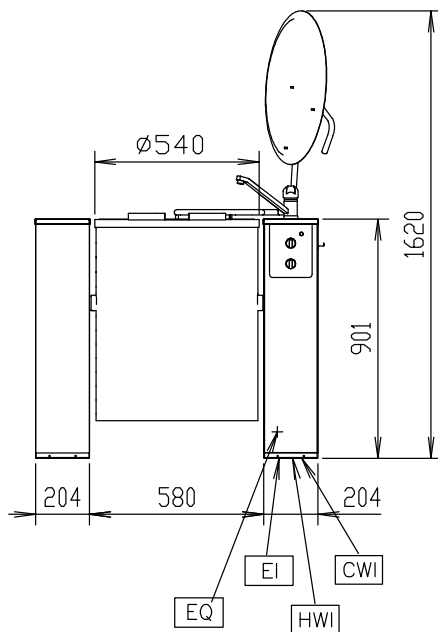

Front

Sida

CW11 = Kallvatten

EI = Elektrisk anslutning

HWI = Varmvatten

Elektricitet

Spänning:

232166 (PE060)

400 V/3N ph/50 Hz

Total watt:

12 kW

Viktig information

Arbetstemperatur, min:

30 °C

Arbetstemperatur, max:

108 °C

Yttermått, bredd

988 mm

Yttermått, djup

700 mm

Yttermått, höjd

900 mm

Nettovikt:

91 kg

Nettokapacitet:

60 liter

Tippning:

Automatisk