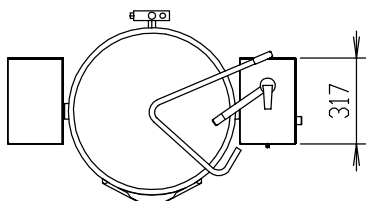

- Vänsterpelare (måste alltid beställas 1 oavsett singel- eller flerställ) PNC 928000
- Inngjutningsram, för ingjutning i golvet (1 behövs per gryta + 1 per vänsterpelare) PNC 928001
- Fixtur (1 behövs per gryta) PNC 928002
- Monteringsram, för festsättning med expanderbult (1 behövs per gryta + 1 per vänsterpelare) PNC 928003
- Mätsticka 60 liter PNC 928006
- Silplåt med 8 mm hål för 60 liters gryta. PNC 928010
- Bottengaller 60 liter PNC 928014
- Korg för 60 liters gryta (2 behövs per gryta) PNC 928018
- Lyftkrok för korgar (2 krogar behövs per gryta) PNC 928021

Front

Sida

CW11 = Kallvatten

EI = Elektrisk anslutning

HWI = Varmvatten

Topp

Elektricitet

Spänning: