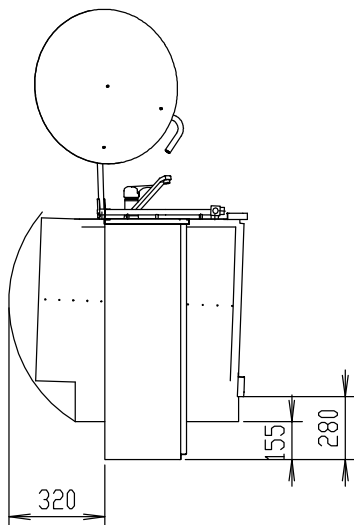

CW11 = Kallvatten

EI = Elektrisk anslutning

HWI = Varmvatten